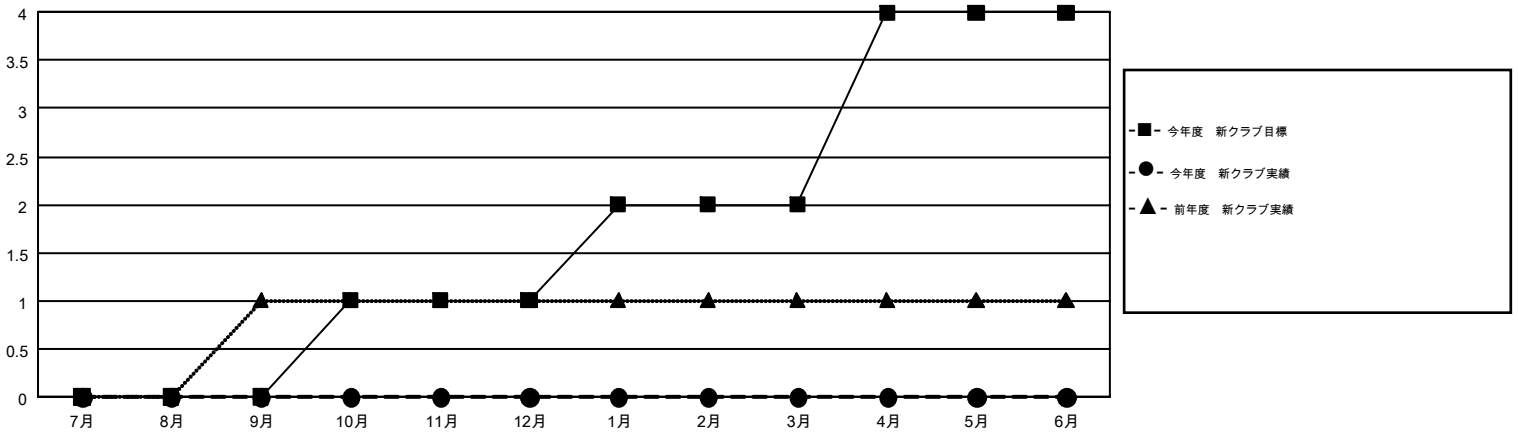

GMT MONTHLY MEMBERSHIP PROGRESS REPORT

Results as of: 10/31/2018

Multiple District 336

LOCATION: JAPAN

GMT: MASAYOSHI MARUYAMA, YASUHISA NAKAMURA

GMT会則地域 5

クラブ				名			
結果: 2018-2019				結果: 2018-2019			
四半期	新クラブ目標	新クラブ	解散クラブ	四半期	会員純増目標	会員増強実績	退会者(転籍を含む)実際
7月/8月/9月	0	0	1	7月/8月/9月	160	419	242
10月/11月/12月	1	0	0	10月/11月/12月	185	83	65
1月/2月/3月	1	0	0	1月/2月/3月	155	0	0
4月/5月/6月	2	0	0	4月/5月/6月	-38	0	0

新クラブ目標及び実績累計

会員目標及び実績累計

解散クラブ: 1	209 CLUBS OF 421 一名以上の新会員を登録	男女別	
		男性	12,658 (80.84%)
		女性	3,001 (19.16%)
退会者	会員累計データを見るには、ここをクリック	世帯主/家族会員合計	3,779
物故会員 32		国際会費半額の家族会員	1,995
クラブ解散 0			
その他 275			
合計 307			