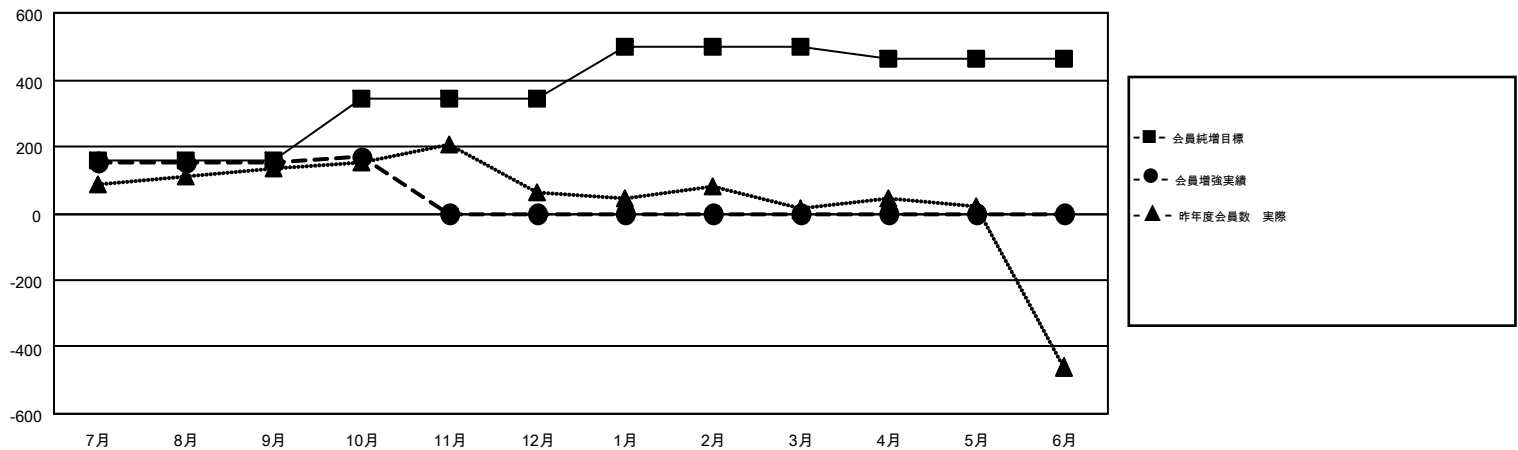

GMT MONTHLY MEMBERSHIP PROGRESS REPORT

Results as of: 10/31/2018

Multiple District 336

LOCATION: JAPAN

GMT: MASAYOSHI MARUYAMA, YASUHISA NAKAMURA

GMT会則地域 5

クラブ				名			
結果: 2018-2019				結果: 2018-2019			
四半期	新クラブ目標	新クラブ	解散クラブ	四半期	会員純増目標	会員増強実績	退会者(転籍を含む)実際
7月/8月/9月	0	0	1	7月/8月/9月	160	419	242
10月/11月/12月	1	0	0	10月/11月/12月	185	83	65
1月/2月/3月	1	0	0	1月/2月/3月	155	0	0
4月/5月/6月	2	0	0	4月/5月/6月	-38	0	0

新クラブ目標及び実績累計

会員目標及び実績累計

解散クラブ: 1	209 CLUBS OF 421 一名以上の新会員を登録	男女別	
		男性	12,658 (80.84%)
		女性	3,001 (19.16%)
退会者	会員累計データを見るには、ここをクリック	世帯主/家族会員合計	3,779
物故会員 32		国際会費半額の家族会員	1,995
クラブ解散 0			
その他 275			
合計 307			